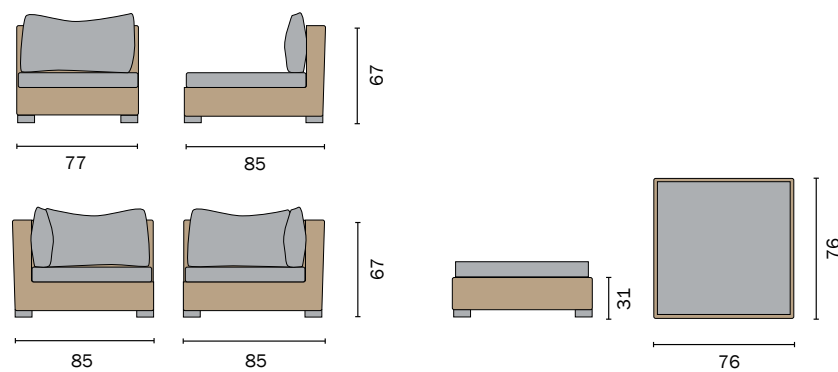

WICKER  
COLOR GREY KUBU

Set componibile Antigua  
**Art. CHW 66** Poltrona  
**Art. COW 67** Angolare  
**Art. CTW 68** Tavolino / Pouf  
 Wicker Ø 5 mm spazzolato  
 Cuscini color grigio sfoderabili