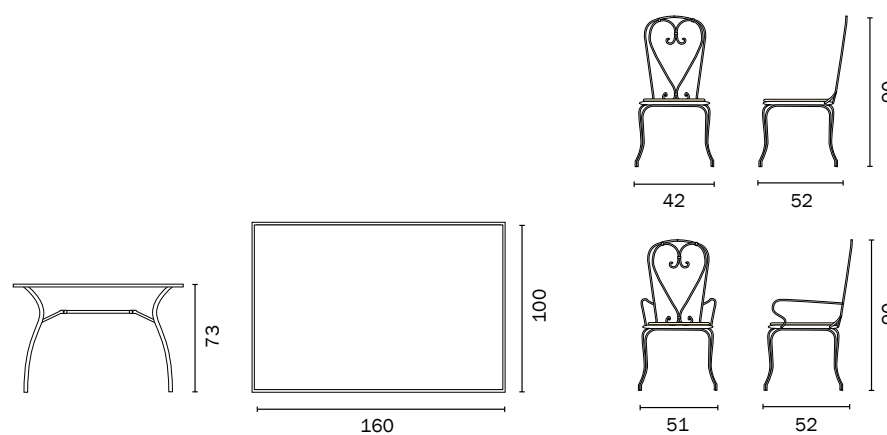

**MOBILI IN FERRO
COLOR AVORIO**

Art. RTF 84
Tavolo Desenzano 160 x 100 cm
disegno rete

Art. CHF 81
Sedia Sirmione con braccioli impilabile

Art. CS 14
Cuscino ecrù venduto separatamente

Art. CHF 80
Sedia Sirmione senza
braccioli impilabile